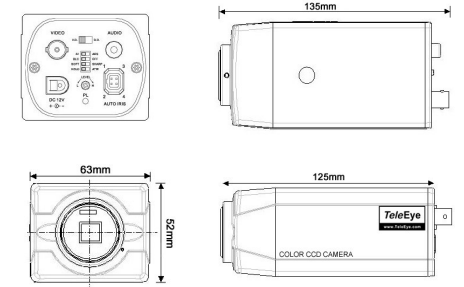

# TeleEye Cameras Dimensions

**DF113 / DF116**

**DF115**

**DF173 / DF176**

**SF310**

**SF330**

# TeleEye Lens

MODEL	TE358A	TE2810A	TE550A	TE04F
				
<b>Focal Length</b>	f = 3.5 ~ 8mm	f = 2.8 ~ 10mm	f = 5 ~ 50mm	f = 4mm
<b>View Angle ( 1/3" )</b>	35.4° ~ 80.7°	28.3° ~ 93.7°	5.5° ~ 51.7°	64.7°
<b>Iris</b>	Auto	Auto	Auto	Fixed
<b>F/No</b>	F/1.4	F/1.4	F/1.7	F/1.2
<b>Dimension ( mm )</b>	49.5( L ) x 39( W ) x 45( H )	60.3( L ) x 40( W ) x 46( H )	66( L ) x 44.5( W ) x 50.8( H )	32.2( L ) x Ø30
<b>Weight ( g )</b>	57	61	140	48