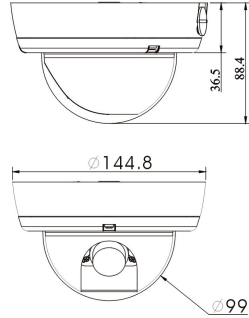

# TeleEye Cameras Dimensions

**DF113 / DF116**

**DF115**

**DF173 / DF176**

**SF310**

**SF330**

# TeleEye Lens

MODEL	TE358A	TE2810A	TE550A	TE04F
				
<b>Focal Length</b>	f = 3.5 ~ 8mm	f = 2.8 ~ 10mm	f = 5 ~ 50mm	f = 4mm
<b>View Angle ( 1/3" )</b>	35.4° ~ 80.7°	28.3° ~ 93.7°	5.5° ~ 51.7°	64.7°
<b>Iris</b>	Auto	Auto	Auto	Fixed
<b>F/No</b>	F/1.4	F/1.4	F/1.7	F/1.2
<b>Dimension ( mm )</b>	49.5( L ) x 39( W ) x 45( H )	60.3( L ) x 40( W ) x 46( H )	66( L ) x 44.5( W ) x 50.8( H )	32.2( L ) x Ø30
<b>Weight ( g )</b>	57	61	140	48