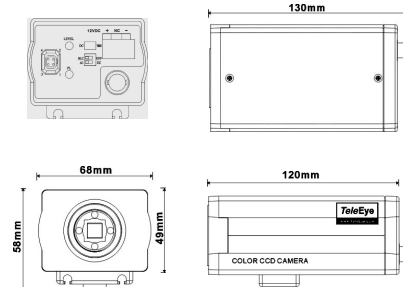

# TeleEye Cameras Dimensions

**DF113 / DF116**

**DF115**

**DF173 / DF176**

**SF310**

**SF330**

# TeleEye Lens

MODEL	TE358A	TE2810A	TE550A	TE04F
				
<b>Focal Length</b>	f = 3.5 ~ 8mm	f = 2.8 ~ 10mm	f = 5 ~ 50mm	f = 4mm
<b>View Angle ( 1/3" )</b>	35.4° ~ 80.7°	28.3° ~ 93.7°	5.5° ~ 51.7°	64.7°
<b>Iris</b>	Auto	Auto	Auto	Fixed
<b>F/No</b>	F/1.4	F/1.4	F/1.7	F/1.2
<b>Dimension ( mm )</b>	49.5( L ) x 39( W ) x 45( H )	60.3( L ) x 40( W ) x 46( H )	66( L ) x 44.5( W ) x 50.8( H )	32.2( L ) x Ø30
<b>Weight ( g )</b>	57	61	140	48